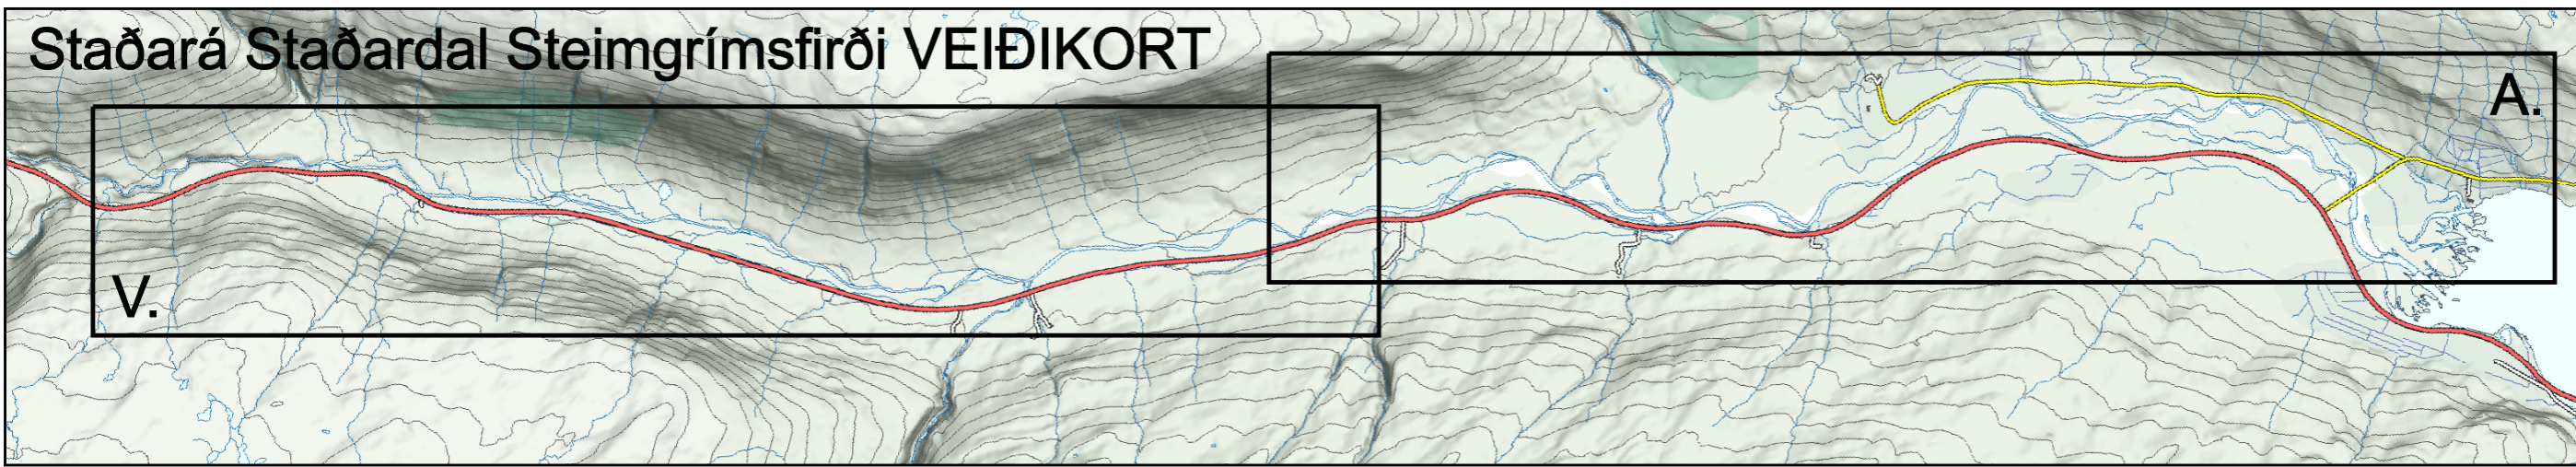

Staðará Staðardal Steimgrímsfirði VEIÐIKORT

1. Símastrengur
2. Svörtubakar
3. Brúarhylur
4. Tjaldhóll
5. Krosshólmafljót
6. Grjótgaðsendi
7. Réttarfljót
8. Votateigsfljót
9. Torfur
10. Stekkjarfljót
11. Víðivallafljót
12. Langeyrarfljót
13. Þuríðarnef
14. Festuhylur
15. Millubakkar
16. G-strengur
17. Hólabakkar
18. Húshylur
19. Dreyrhólsfljót
20. Stórafliót
21. Litlafliót
22. Kirkjubólsfljót
23. Fossar
24. Ármót
25. Tangarhylur
26. Illaholt
27. Aratungueyar
28. Spegill
29. Mógrafarhylur
30. Eyrar
31. Túnhylur
32. Klapparhylur
33. Flókatunguhylur
34. Neðri Breiður
35. Langafliót
36. Gljúfur
37. Fryssan