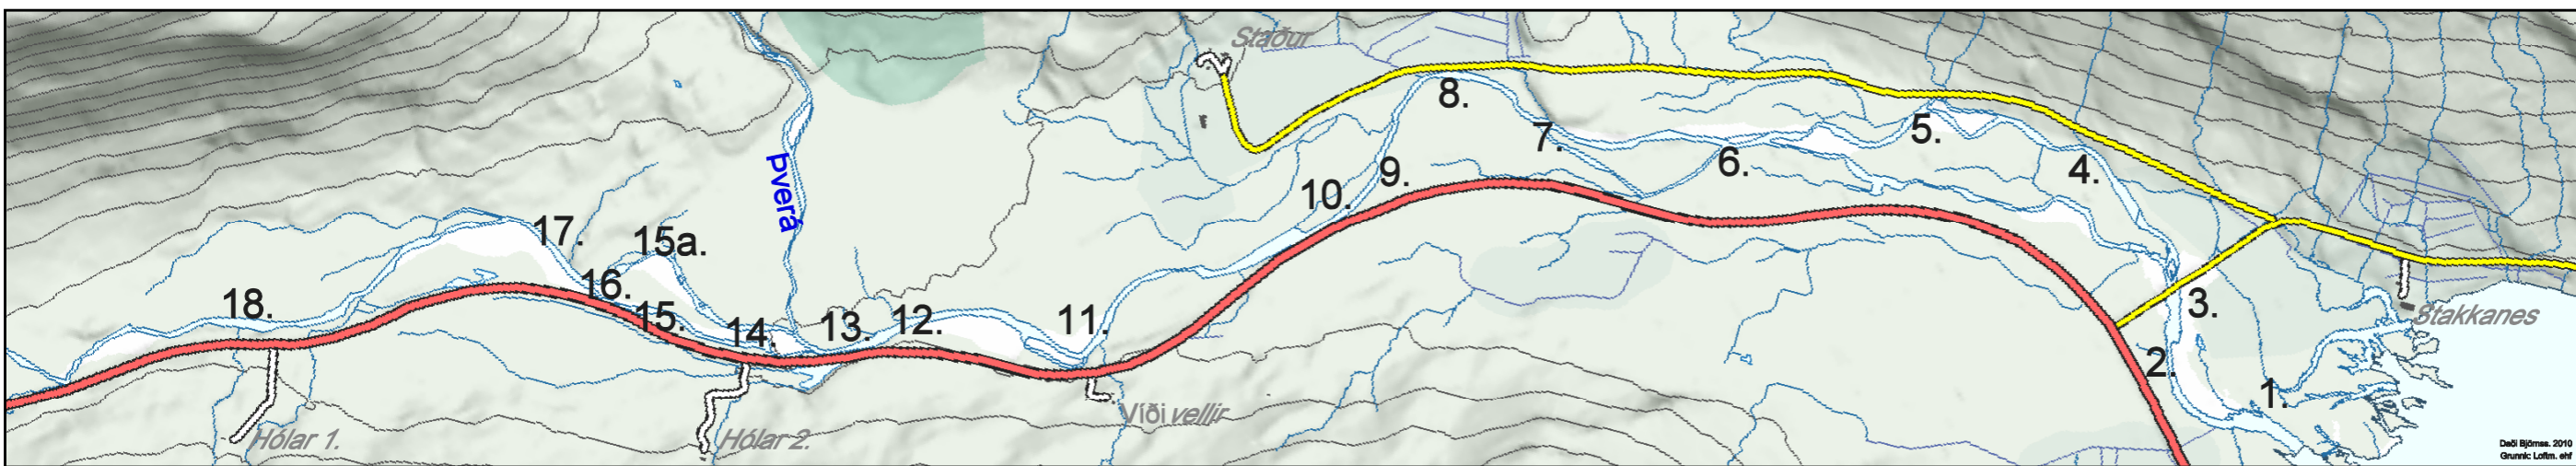

Staðará Staðardal Steimgrímsfirði VEIÐIKORT

1. Símastrengur
2. Svörtubakar
3. Brúarhylur
4. Tjaldhóll
5. Krosshólmafljót
6. Grjótgaðsendi
7. Réttarfljót
8. Votateigsfljót
9. Torfur
10. Stekkjarfljót
11. Víðivallafljót
12. Langeyrarfljót
13. Þuríðarnef
14. Festuhylur
15. Millubakkar
16. G-strengur
17. Hólabakkar
18. Húshylur
19. Dreyrhólsfljót
20. Stórafliót
21. Litlafliót
22. Kirkjubólsfljót
23. Fossar
24. Ármót
25. Tangarhylur
26. Illaholt
27. Aratungueyar
28. Spegill
29. Mógrafarhylur
30. Eyrar
31. Túnhylur
32. Klapparhylur
33. Flókatunguhylur
34. Neðri Breiður
35. Langafliót
36. Gljúfur
37. Fryssan