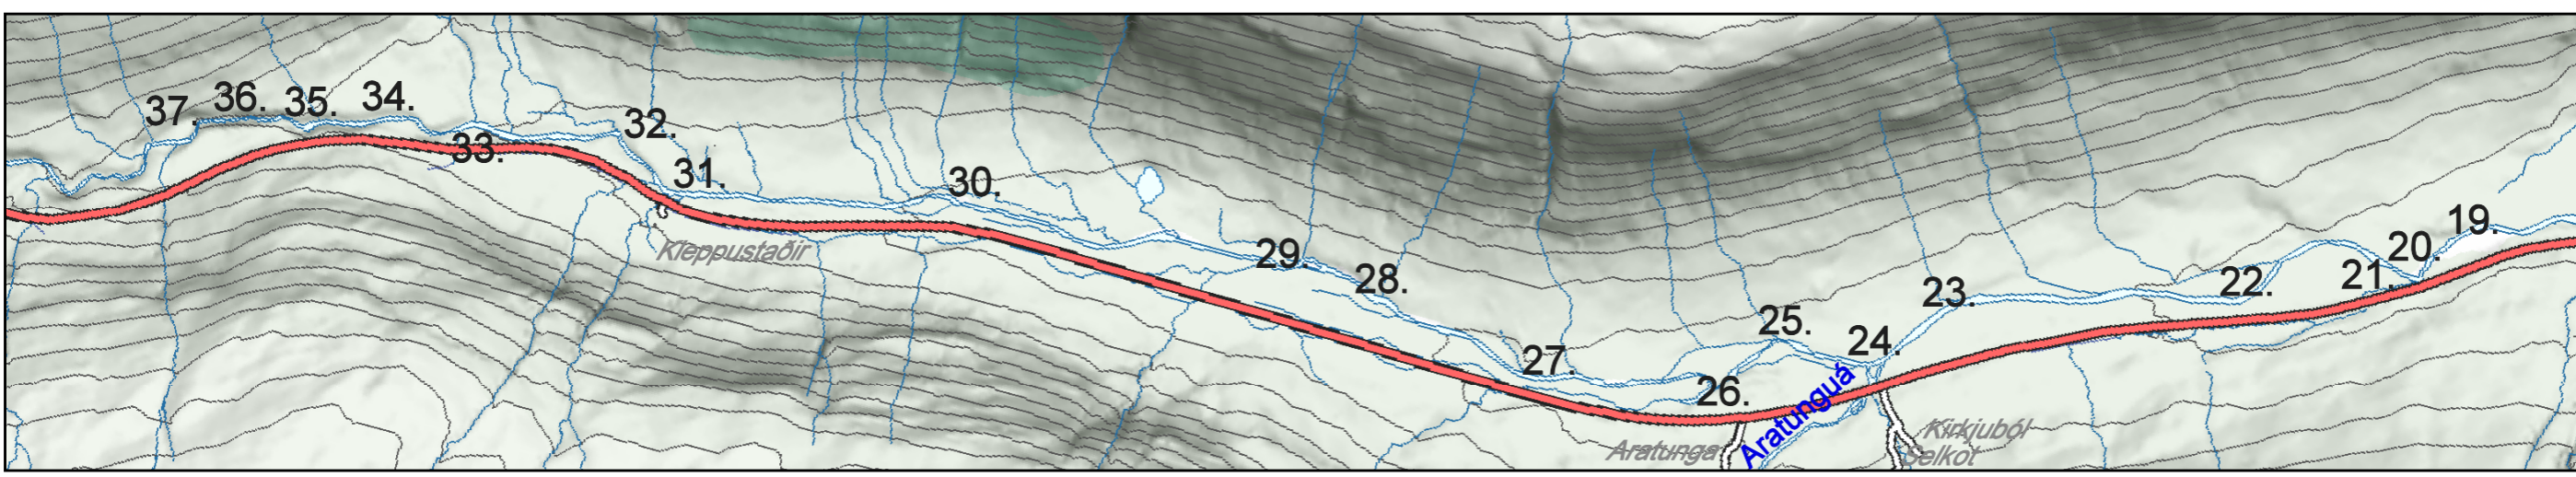

Staðará Staðardal Steimgrímsfirði VEIÐIKORT

1. Símastrengur
2. Svörtubakar
3. Brúarhylur
4. Tjaldhóll
5. Krosshólmafljót
6. Grjótgaðsendi
7. Réttarfljót
8. Votateigsfljót
9. Torfur
10. Stekkjarfljót
11. Víðivallafljót
12. Langeyrarfljót
13. Þuríðarnef
14. Festuhylur
15. Millubakkar
16. G-strengur
17. Hólabakkar
18. Húshylur
19. Dreyrhólsfljót
20. Stórafliót
21. Litlafliót
22. Kirkjubólsfljót
23. Fossar
24. Ármót
25. Tangarhylur
26. Illaholt
27. Aratungueyar
28. Spegill
29. Mógrafarhylur
30. Eyrar
31. Túnhylur
32. Klapparhylur
33. Flókatunguhylur
34. Neðri Breiður
35. Langafliót
36. Gljúfur
37. Fryssan